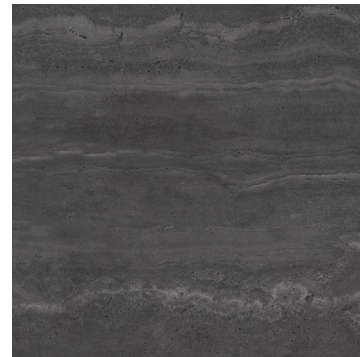

ANTHRACITE MATT LAPPATO R10